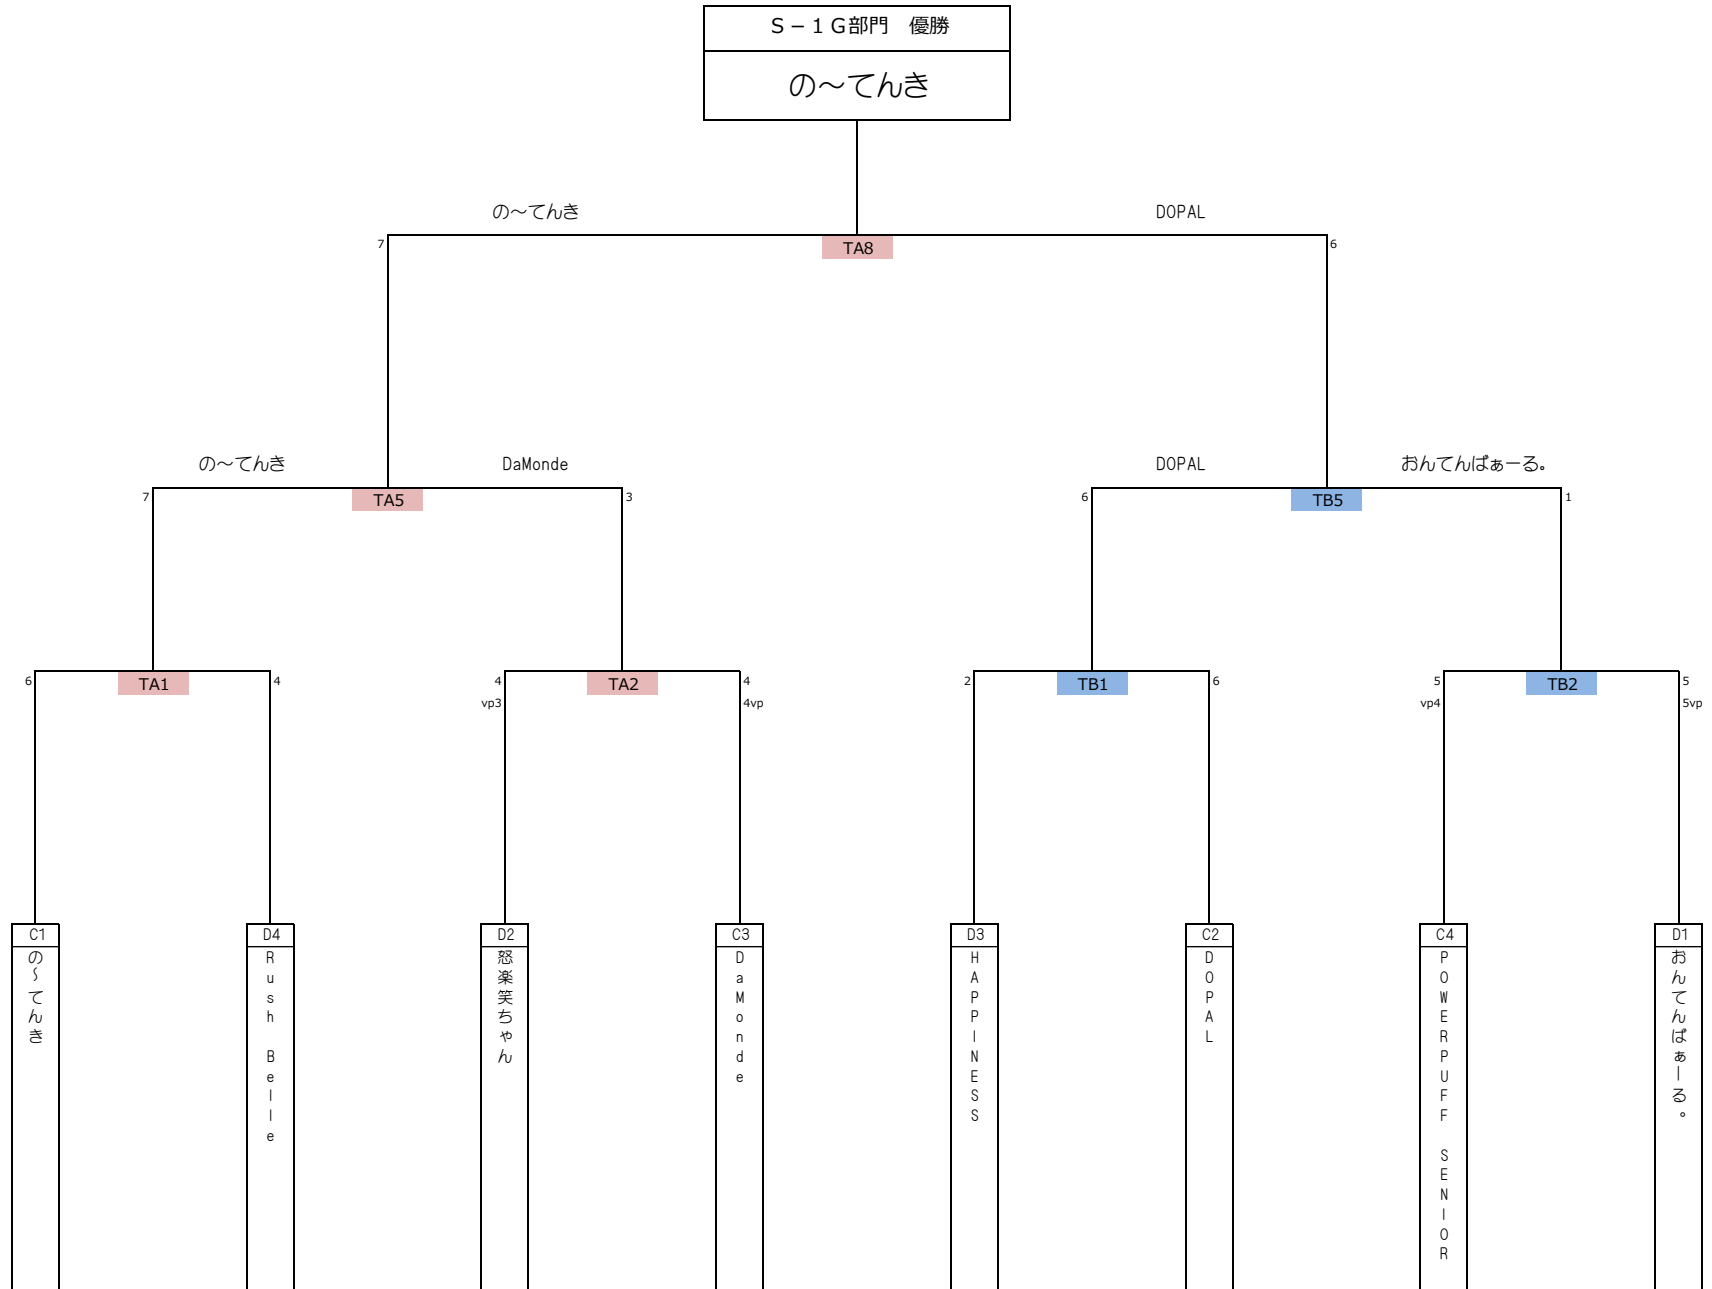

アルテミスカップ2024 トーナメント

アルテミスカップ2024 トーナメント

# アルテミスカップ2024

## Aブロック 成績表

チーム名		A1	A2	A3	A4	A5	A6	勝	分	負	得点	内野人数	順位
A1	M.D.B.A		○ 7 - 2	○ 7 - 1	○ 8 - 0	× 3 - 5	○ 7 - 2	4	0	1	8	32 - 10	2
A2	羽根ボンバーズママ	× 2 - 7		○ 7 - 0	○ 6 - 4	△ 4 - 4	○ 7 - 4	3	1	1	7	26 - 19	3
A3	MPB	× 1 - 7	× 0 - 7		× 3 - 7	× 4 - 7	○ 7 - 4	1	0	4	2	15 - 32	5
A4	豚足	× 0 - 8	× 4 - 6	○ 7 - 3		× 0 - 7	○ 7 - 4	2	0	3	4	18 - 28	4
A5	GREATバンピーニズ	○ 5 - 3	△ 4 - 4	○ 7 - 4	○ 7 - 0		○ 6 - 1	4	1	0	9	29 - 12	1
A6	さくら餅	× 2 - 7	× 4 - 7	× 4 - 7	× 4 - 7	× 1 - 6		0	0	5	0	15 - 34	6