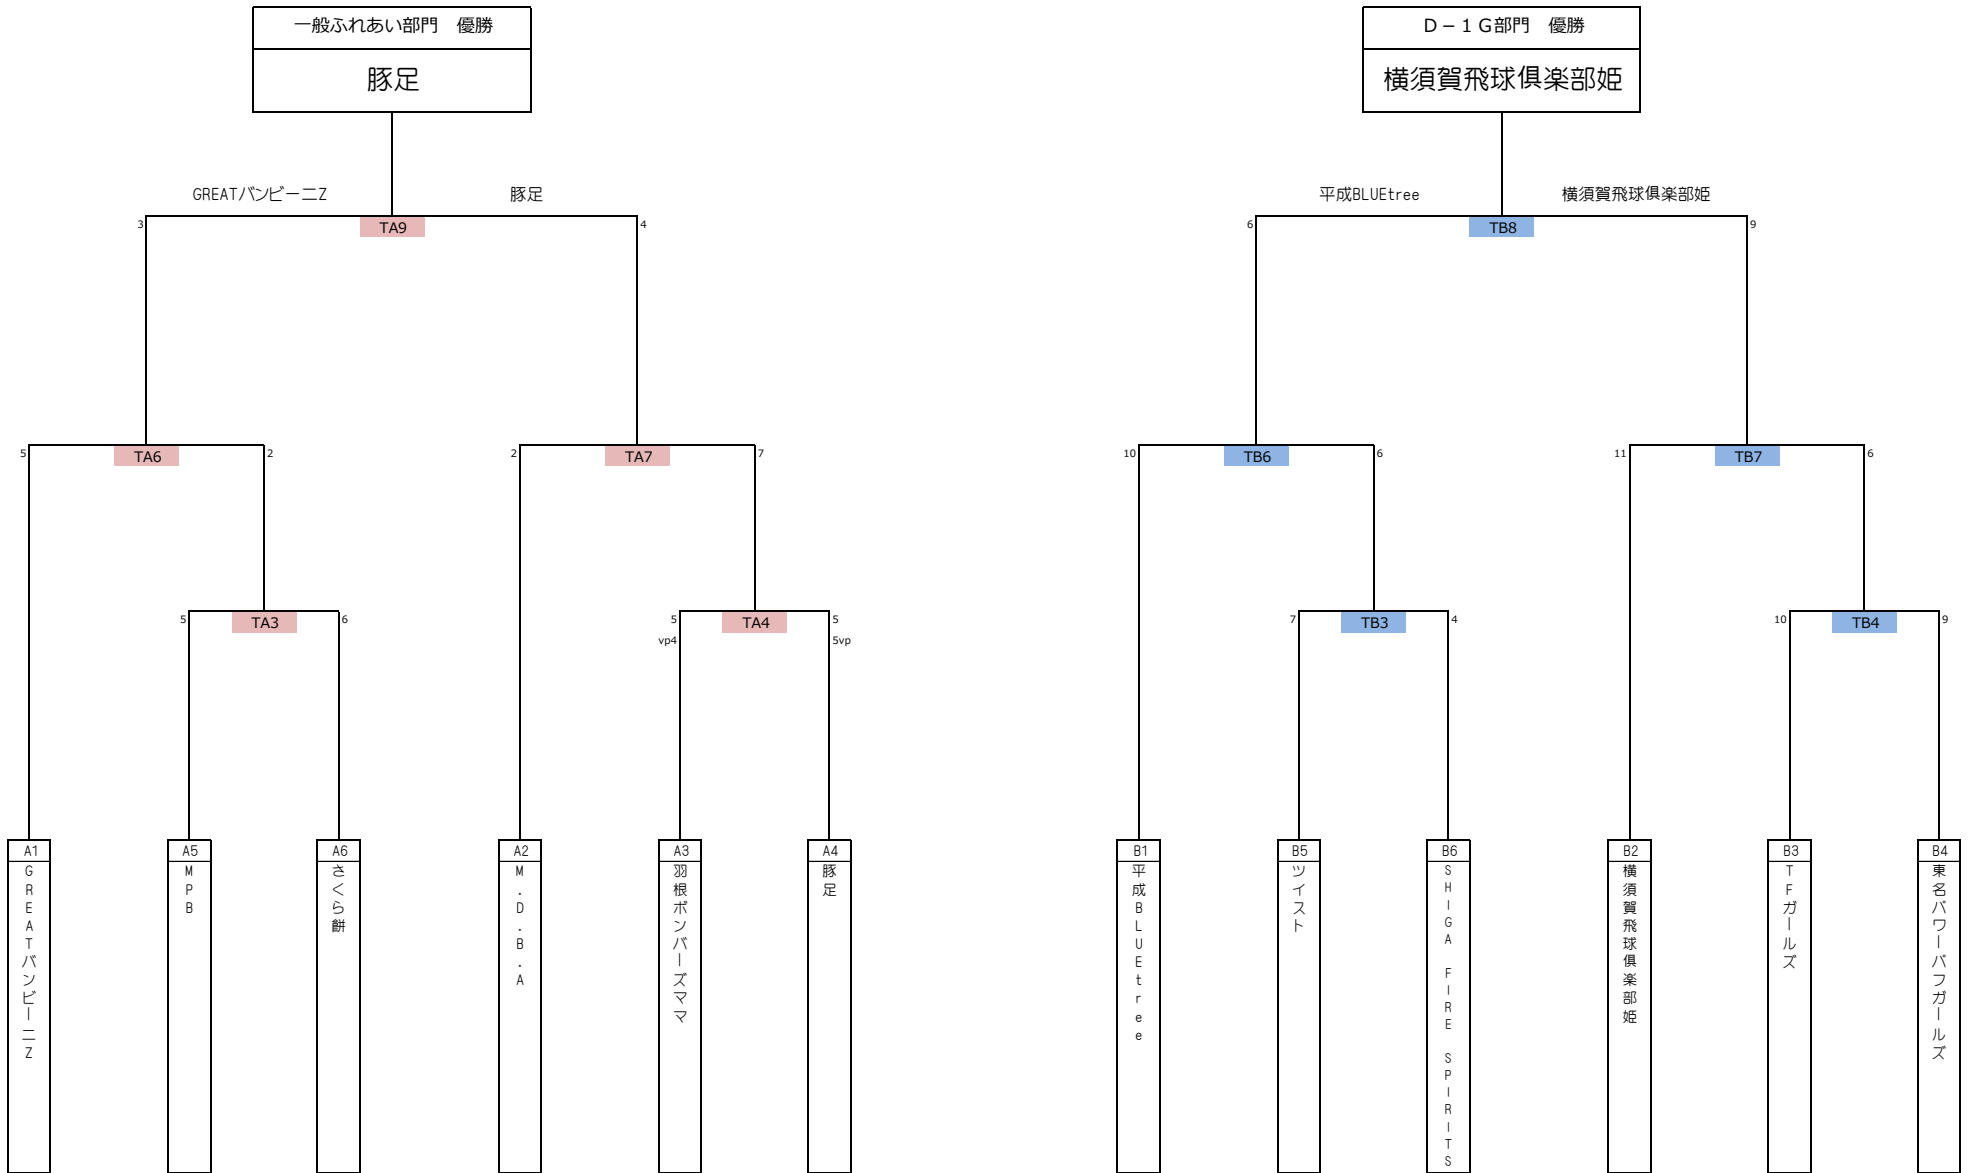

アルテミスカップ2024 トーナメント

アルテミスカップ2024 トーナメント

# アルテミスカップ2024

## Aブロック 成績表

チーム名		A1	A2	A3	A4	A5	A6	勝	分	負	得点	内野人数	順位
A1	M.D.B.A		○ 7 - 2	○ 7 - 1	○ 8 - 0	× 3 - 5	○ 7 - 2	4	0	1	8	32 - 10	2
A2	羽根ボンバーズママ	× 2 - 7		○ 7 - 0	○ 6 - 4	△ 4 - 4	○ 7 - 4	3	1	1	7	26 - 19	3
A3	MPB	× 1 - 7	× 0 - 7		× 3 - 7	× 4 - 7	○ 7 - 4	1	0	4	2	15 - 32	5
A4	豚足	× 0 - 8	× 4 - 6	○ 7 - 3		× 0 - 7	○ 7 - 4	2	0	3	4	18 - 28	4
A5	GREATバンピーニズ	○ 5 - 3	△ 4 - 4	○ 7 - 4	○ 7 - 0		○ 6 - 1	4	1	0	9	29 - 12	1
A6	さくら餅	× 2 - 7	× 4 - 7	× 4 - 7	× 4 - 7	× 1 - 6		0	0	5	0	15 - 34	6